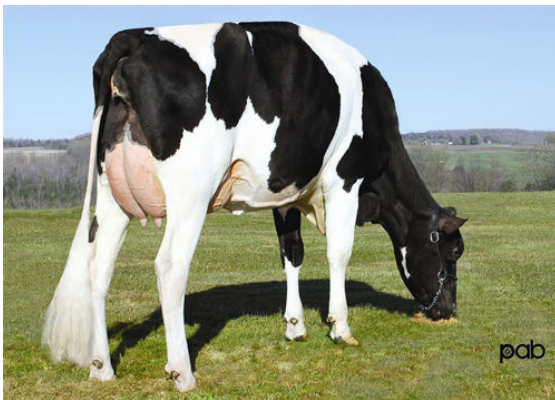

GEN-I-BEQ SNOWMAN SUMMER
FOURTH DAM

GEN-I-BEQ BOLTON SECRETLY
FIFTH DAM