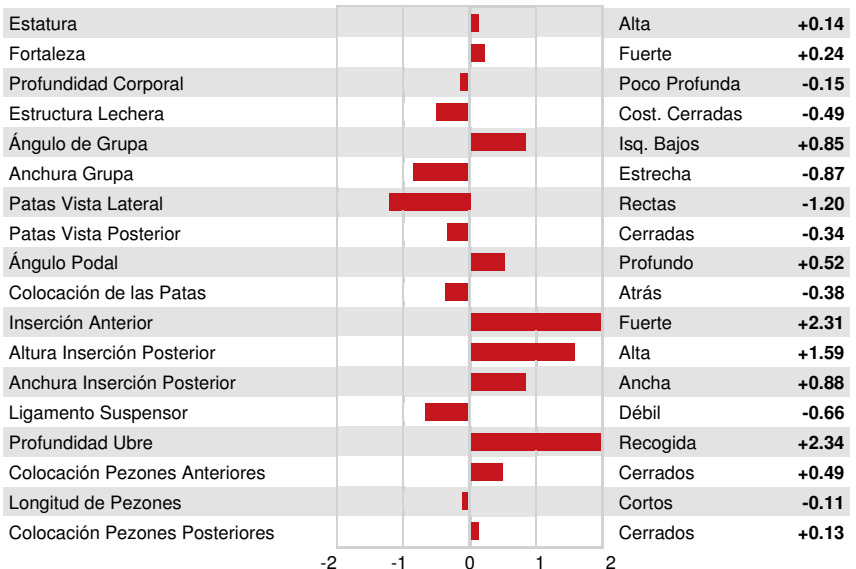

TIPO 692 Rebaños 1534 Hijas 93% Rep. MACE / 04-24

PTAT	0.68	Estruct. y Capacidad	0.28
Compuesto Ubres	1.52	Estruct. Lechera	-0.66
Compuesto Patas	-0.42		

GEN-I-BEQ SNOWMAN SUMMER
FOURTH DAM